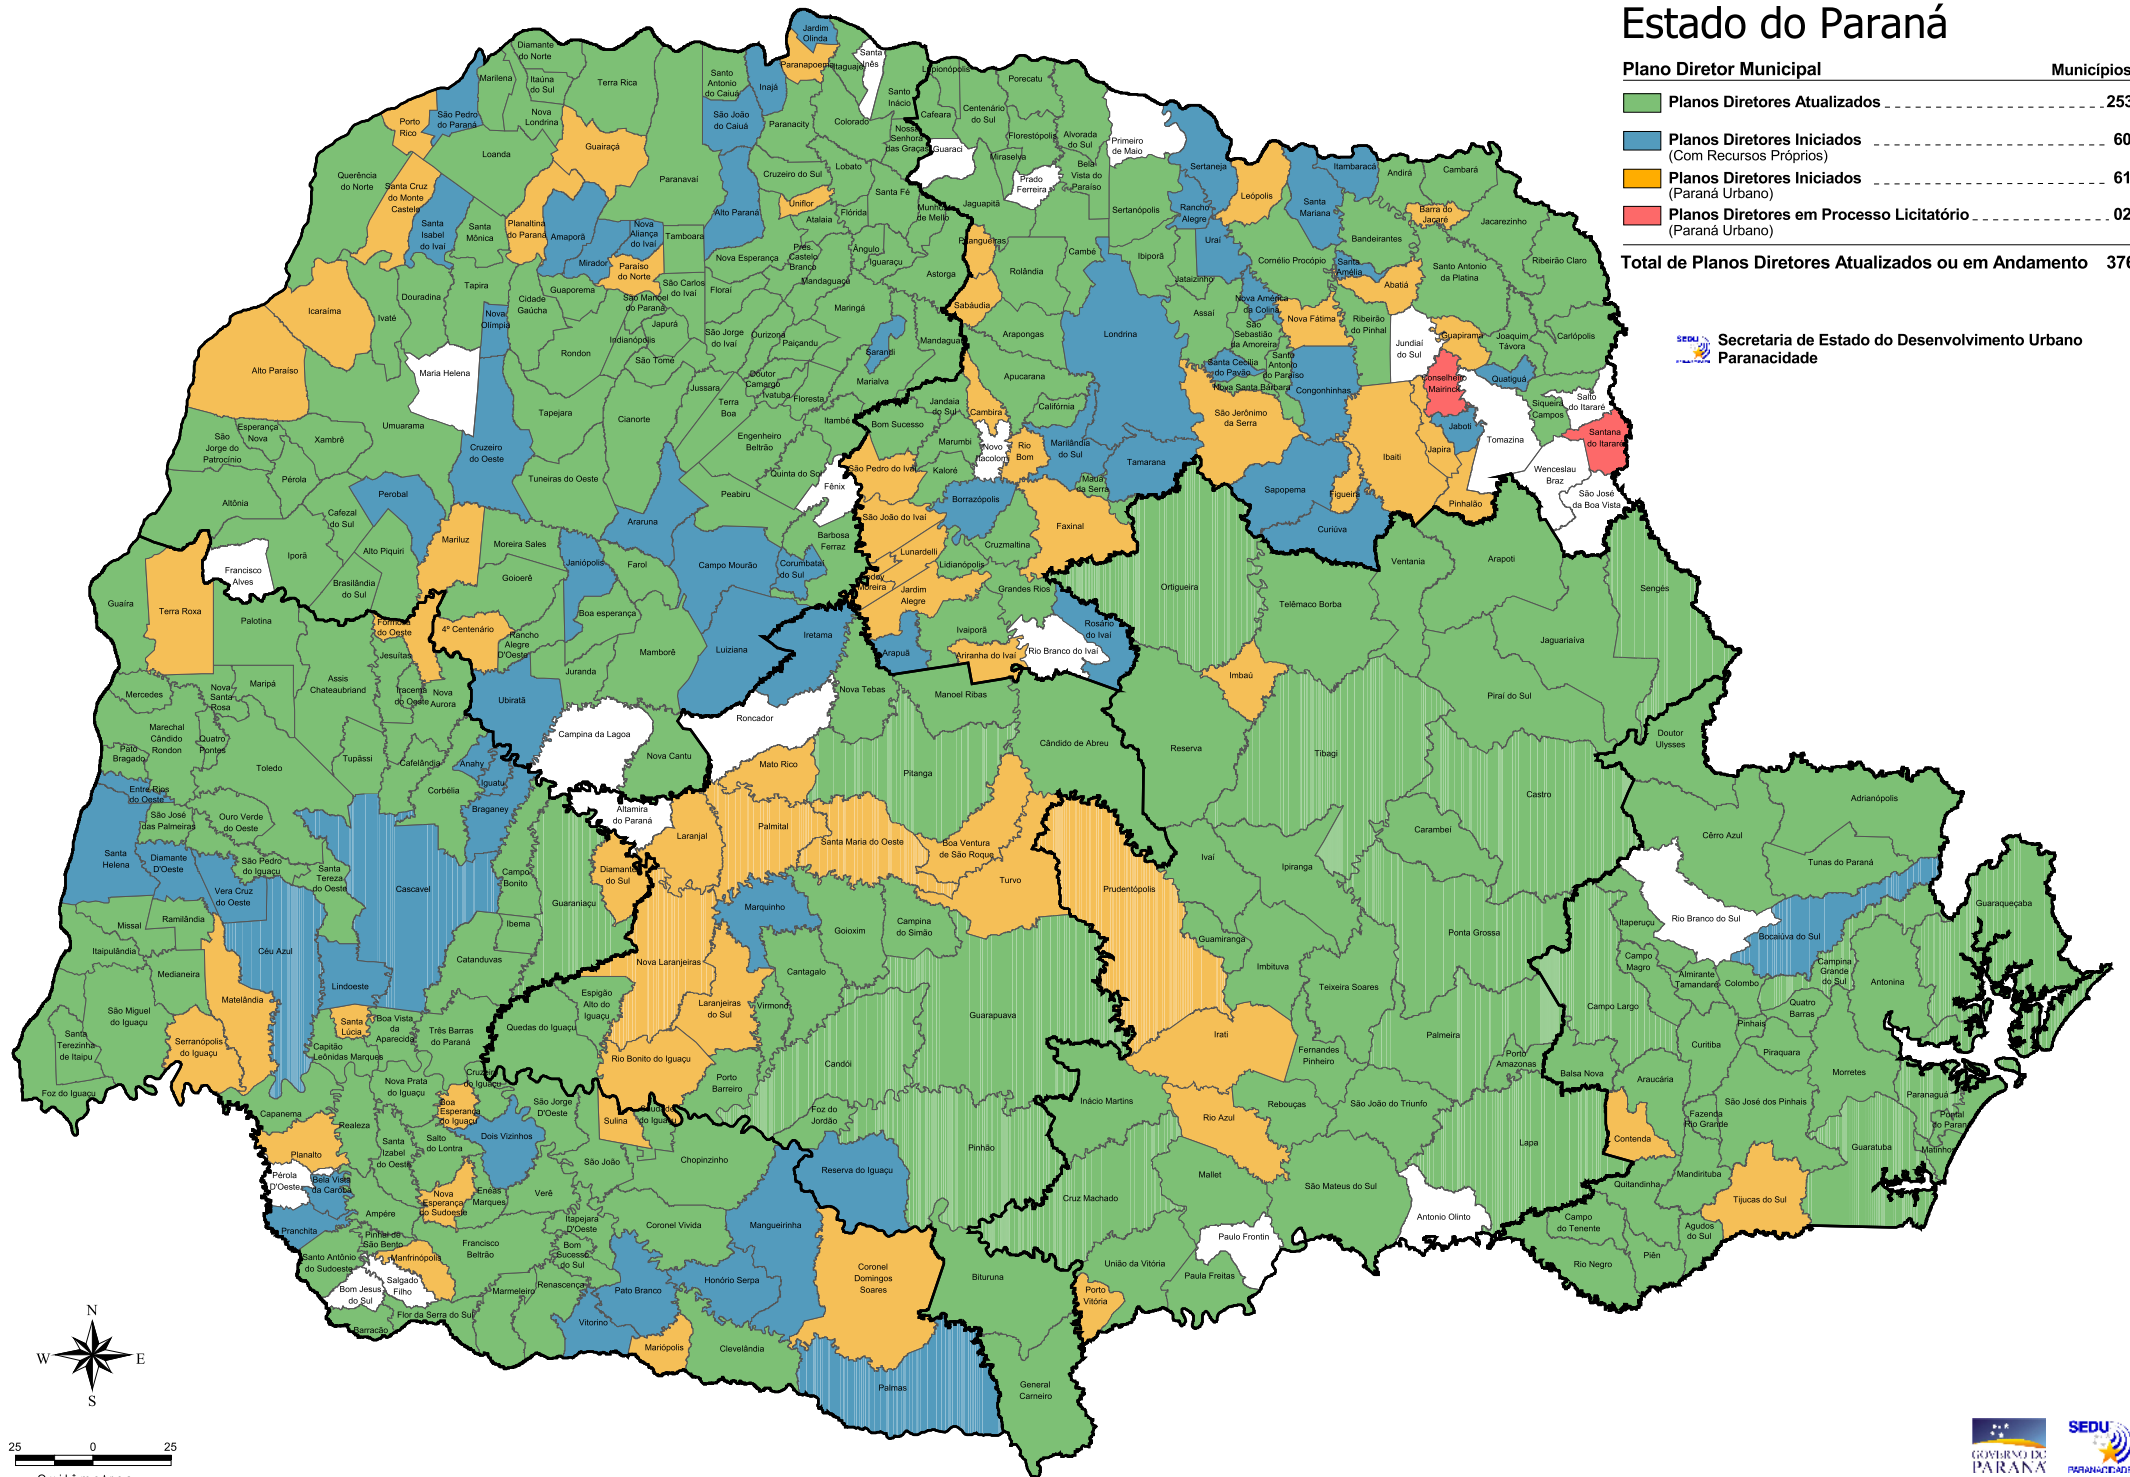

Estado do Paraná

Plano Diretor Municipal	Municípios
Planos Diretores Atualizados	253
Planos Diretores Iniciados (Com Recursos Próprios)	60
Planos Diretores Iniciados (Paraná Urbano)	61
Planos Diretores em Processo Licitatório (Paraná Urbano)	02

Total de Planos Diretores Atualizados ou em Andamento 376

Secretaria de Estado do Desenvolvimento Urbano
Paranacidade

25 0 25
Quilômetros