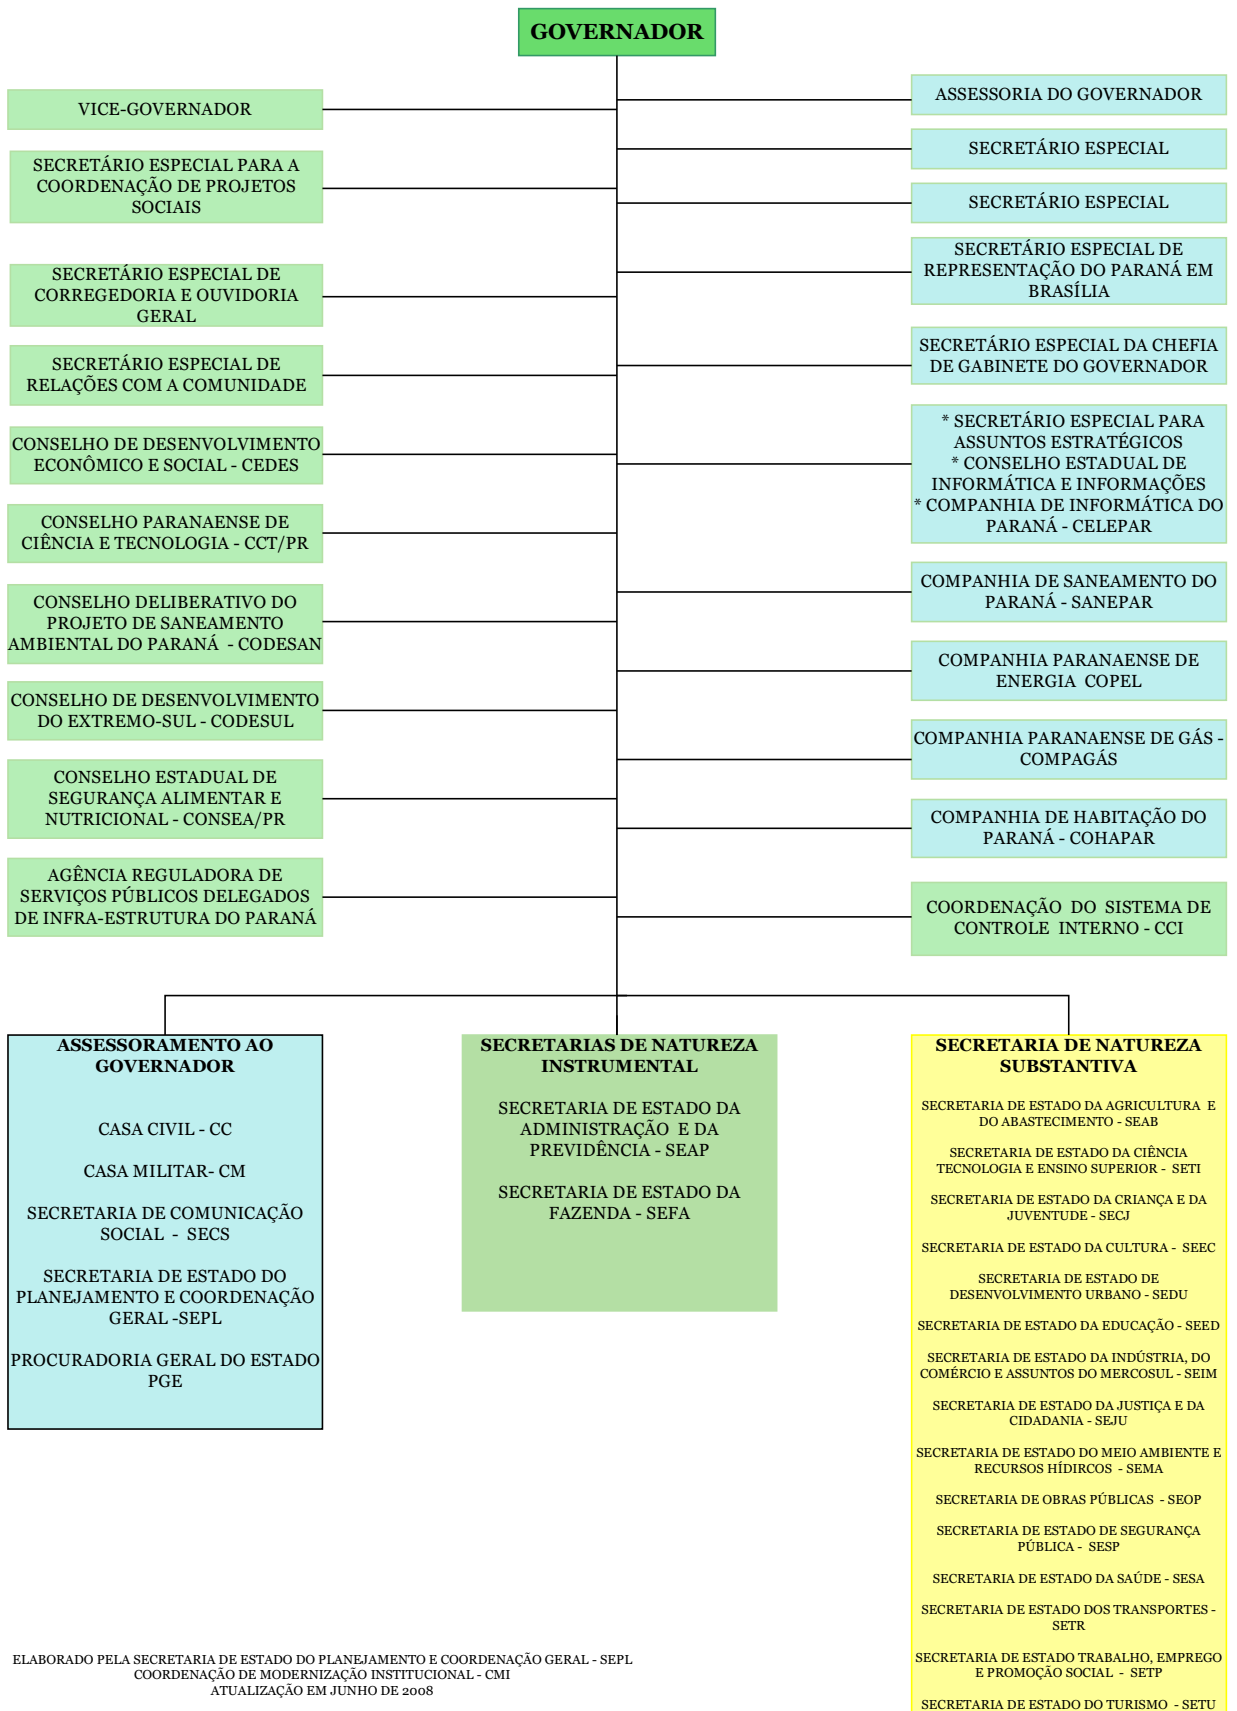

**ESTRUTURA ORGANIZACIONAL BÁSICA DO PODER EXECUTIVO DO ESTADO DO PARANÁ
ORGANOGRAMA GERAL**

ELABORADO PELA SECRETARIA DE ESTADO DO PLANEJAMENTO E COORDENAÇÃO GERAL - SEPL
COORDENAÇÃO DE MODERNIZAÇÃO INSTITUCIONAL - CMI
ATUALIZAÇÃO EM JUNHO DE 2008